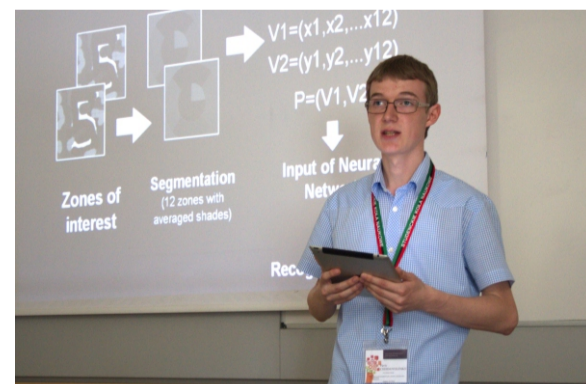

Існує можливість продовження навчання в докторантурі, підготовки, захисту докторської (відповідність в Україні кандидатської) дисертації та отримання наукового ступеня.

Проживання в комфортабельно облаштованих та підключених до мережі Інтернет гуртожитках.